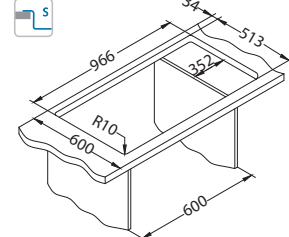

Installation*: