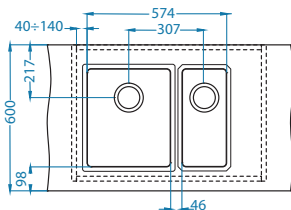

Kombino bowl configurations [U]

Cabinet width 800 mm

KOMBINO 20 + KOMBINO 10