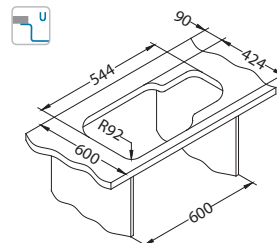

Installation: