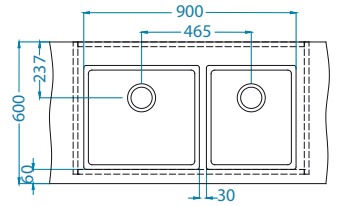

KOMBINO 40 + KOMBINO 20