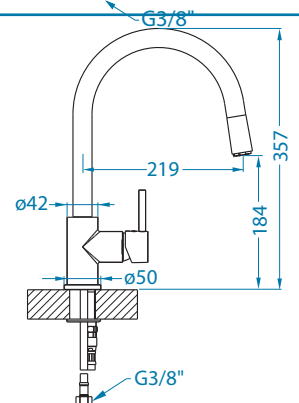

surface	code

CHR	1132183