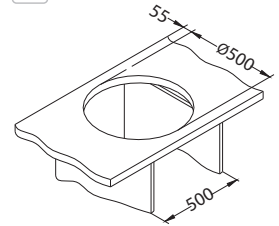

Installation: