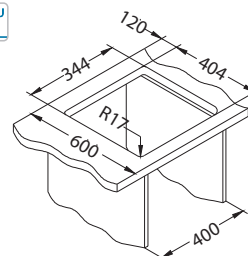

Installation: