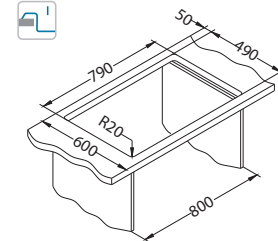

Installation: