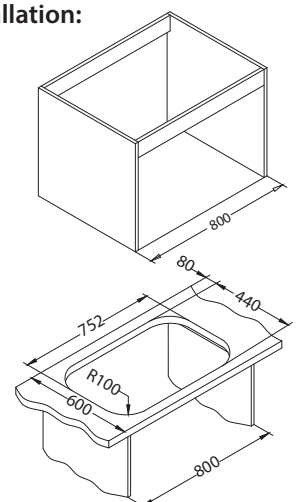

Installation: