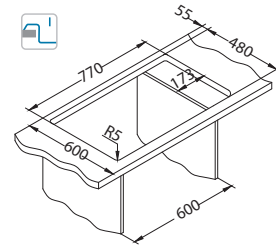

Installation: