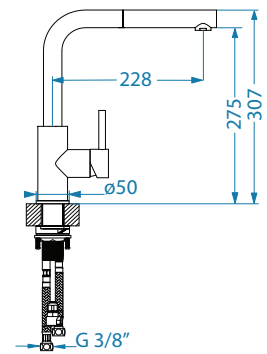

surface	code

white mat	1136506

black mat	1136505