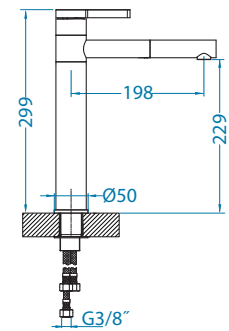

Siros - P

surface	code
CHR	1129047
NIC-BR	1132901
G11	1129046
G55	1129045
G81	1129044
G91	1129048

Zenit

surface	code
CHR	1119872
G11	1119873
G22	1123572
G55	1119874
G81	1123573
G81	1119875

Zina

surface	code
CHR	1129057
G11	1129058
G02M	1129059
G03M	1129056
G04M	1129060
G05M	1129061

Arc 20 - P

surface	code
CHR	1115261

Delos - P

surface	code
CHR	1129021
SAT	1129023
G55	1129020
G81	1129019
G91	1129022