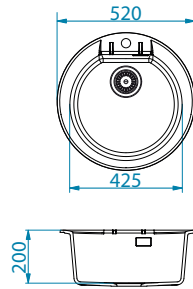

1145083

Size: fi 520 mm
Bowl dimensions: fi 425 x 200 mm

surface	code	type	waste	Ø35 mm	*packing
G11-arctic	1143993	reversible	3 1/2"	2x	carton 1 / 18
G81-concrete	1143996	reversible	3 1/2"	2x	carton 1 / 18
G22-terra	1143994	reversible	3 1/2"	2x	carton 1 / 18
G55-beige	1143995	reversible	3 1/2"	2x	carton 1 / 18
G91-carbon	1143997	reversible	3 1/2"	2x	carton 1 / 18