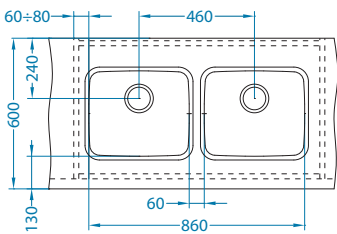

Cabinet width 1000 mm

Luno 20-2x