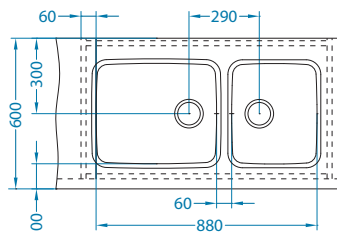

Luno 40+Luno 20