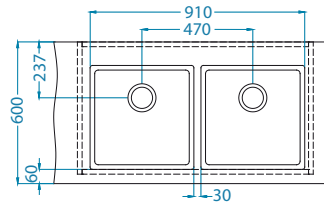

Cabinet width 1000 mm

KOMBINO 30 - 2X