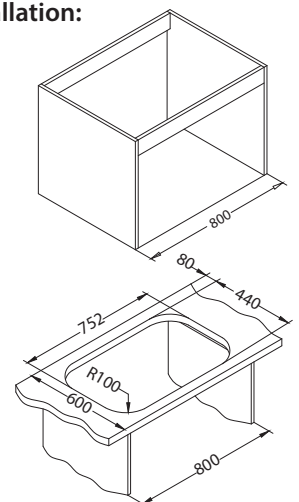

Installation: