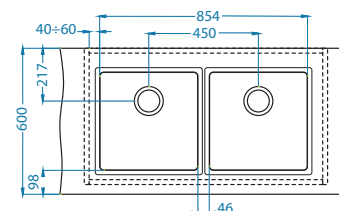

KOMBINO 30 - 2X