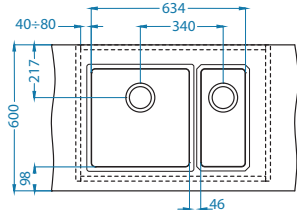

KOMBINO 30 + KOMBINO 10