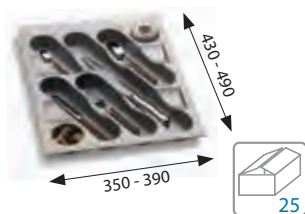

### Cutlery tray PE-400

plastic

code

1090347