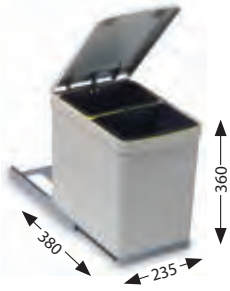

Albio 10

code	volume
1090331	16 l
1090332	7,5 l + 7,5 l

1090331

1090332