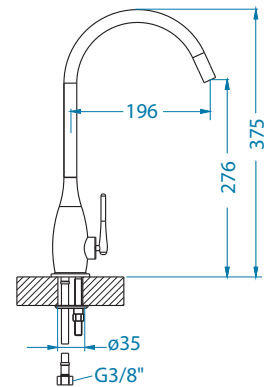

surface	code

CHR	1132175