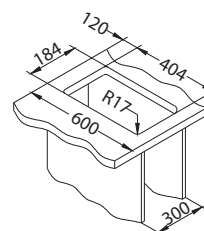

Installation*: