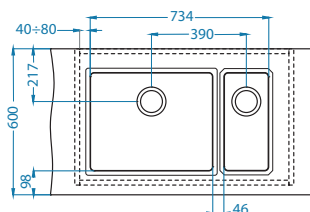

KOMBINO 50 + KOMBINO 10