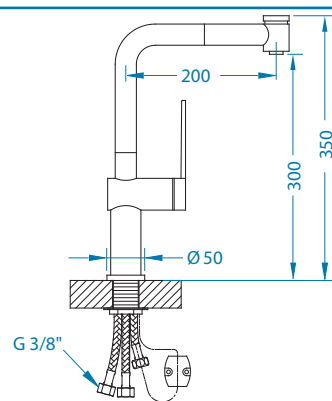

surface	code
CHR-BR	1103779