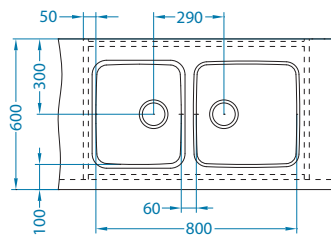

Luno 20+Luno 30