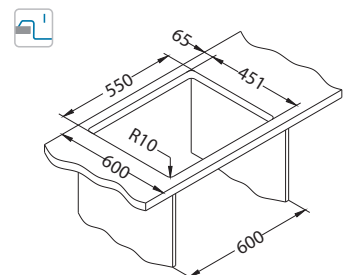

Installation: