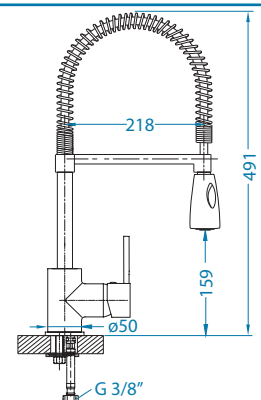

Zeos - P

surface	code

white mat	1136506

black mat	1136505

Pixy

surface	code

CHR	1132175

Columba

surface	code

CHR	1132181

Vela - P

surface	code

CHR	1132183

Billy - S

surface	code

CHR	1098727