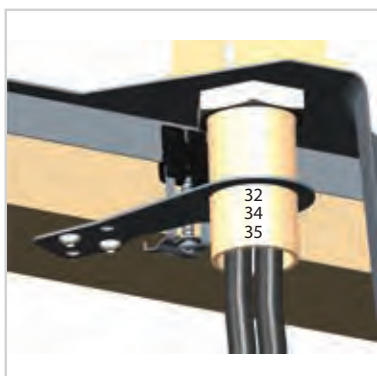

ALLFIX - B

code

1115505