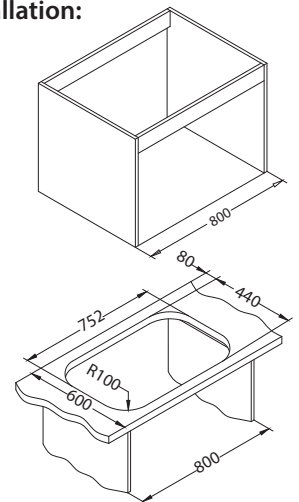

Installation: