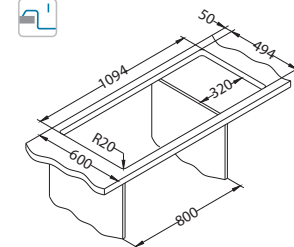

Installation: