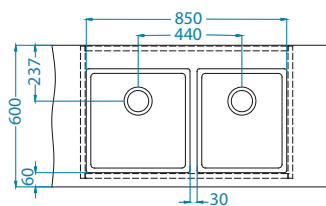

### Cabinet width 800 mm

KOMBINO 20 - 2X

KOMBINO 30 + KOMBINO 20