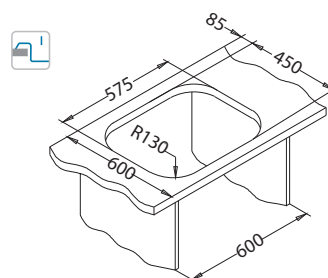

Installation: