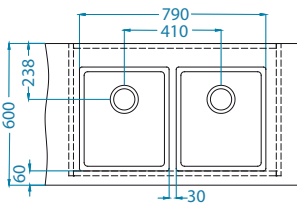

### Cabinet width 800 mm

KOMBINO 20 - 2X

KOMBINO 30 + KOMBINO 20