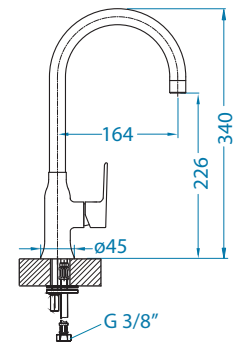

Arc 80

surface	code
white mat	1134890
black mat	1134889

Slim

surface	code
CHR	1134831

Arc 110

surface	code
CHR	1126720
G11	1126721
G22	1126722
G55	1126723
G81	1126724
G91	1126725

Santo

surface	code
G55	1129040
G91	1129041

Roxa

surface	code
CHR	1129038
G11	1129037
G55	1129036
G81	1129035
G91	1129039