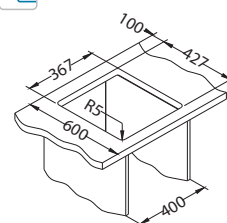

Installation: