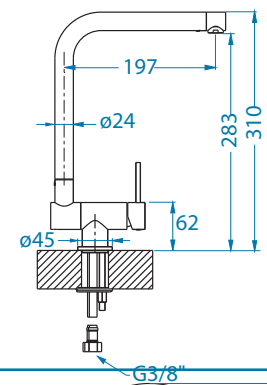

surface	code

CHR	1132181