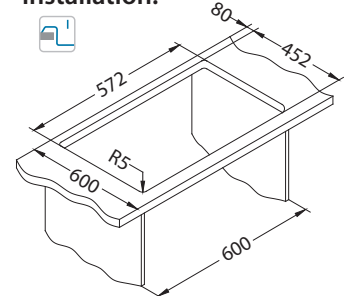

Installation: