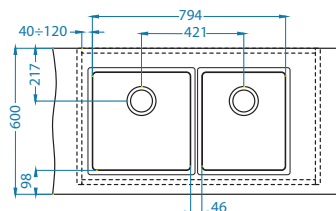

Cabinet width 1000 mm

KOMBINO 30 + KOMBINO 20