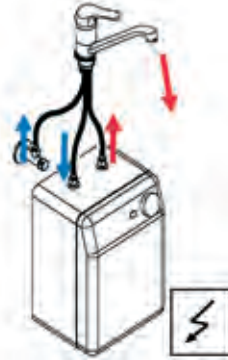

flow of hot water