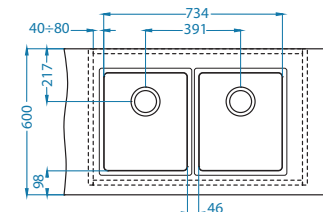

Cabinet width 900 mm

KOMBINO 20 - 2X