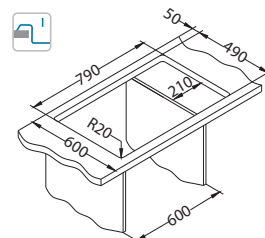

Installation: