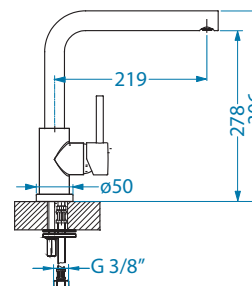

Colours: GRANITAL

	AQUILA	DUAL	ROXA	ARC 110	ZINA	SIROS-P	SELMA	ZENIT	CLEO	DELOS-P	ELZA	SANTO
G11-arctic	1139806	1139810	1129037	1126721	1129058	1129046		1119873	1107682		1129025	
G22-terra				1126722				1123572				
G55-beige	1139807	1139811	1129036	1126723		1129045	1129042	1119874		1129020		1129040
G81-concrete			1129035	1126724		1129044		1123573		1129019		
G91-carbon	1139808	1139812	1129039	1126725		1129048	1129043	1119875		1129022		1129041
G02M-pebble					1129059				1107683		1129027	
G03M-chocolate					1129056						1129026	
G04M-steel					1129060						1129029	
G05M-twilight					1129061				1107687		1129030