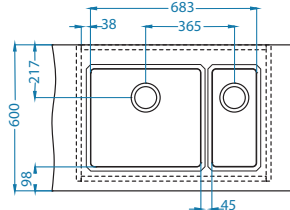

KOMBINO 40 + KOMBINO 10