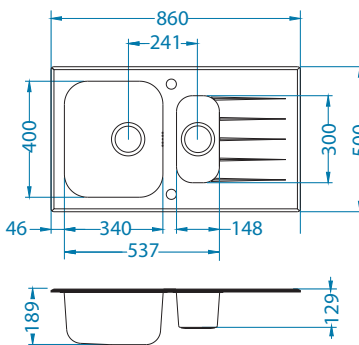

Installation: