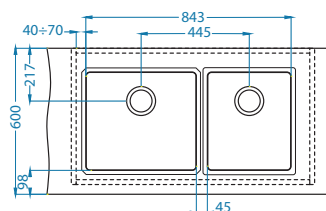

### Cabinet width 1000 mm

KOMBINO 30 + KOMBINO 20

KOMBINO 30 - 2X

KOMBINO 40 + KOMBINO 20