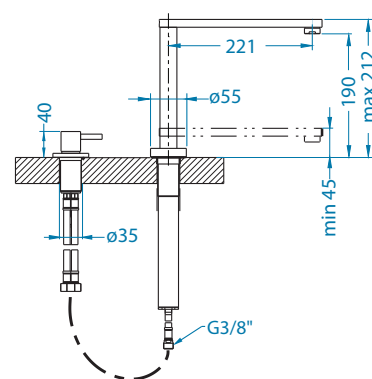

surface	code
CHR	1132182