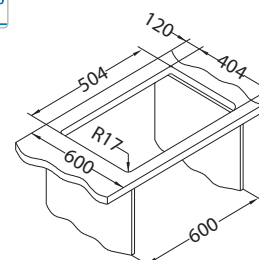

Installation: