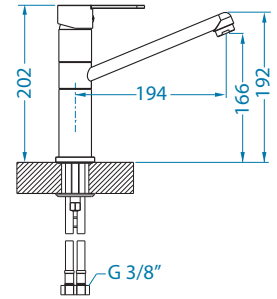

## Zenit

surface	code
CHR	1119872
G11	1119873
G22	1123572
G55	1119874
G81	1123573
G81	1119875