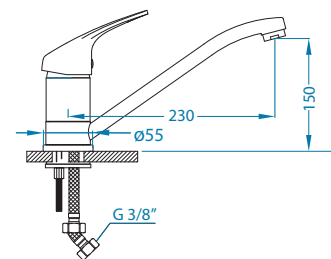

1095005 - copper

1095003 - anthrazite

1103822 - bronze

KM 10

AM 20 - PS

AM 30

AM 40 - PS

AM 50