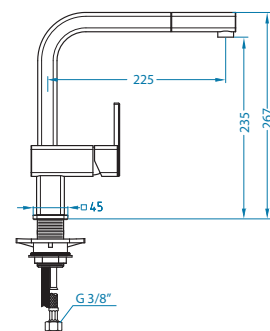

AM 50

AM 60 - P

AM 80

AM 90 - P