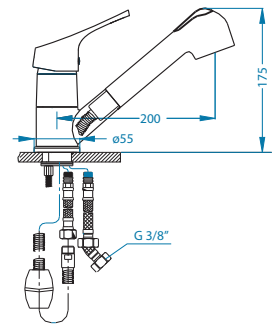

1104096- CHR

Laguna Monarch

1099125 - gold

1122125- copper

1088537- anthrazite

1103820- bronze

Slim Monarch

1095004 - gold