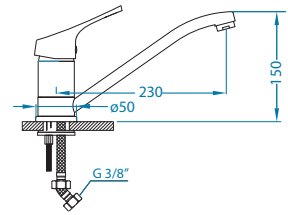

Riviera

1104097- CHR

1104098- CHR ⚡

Mura - PS

1104096- CHR