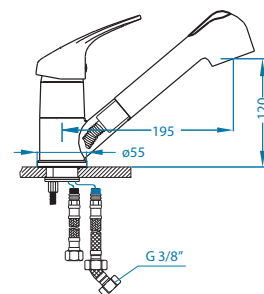

1095005 - copper

1095003 - anthrazite

1103822 - bronze

KM 10

AM 20 - PS

AM 30

AM 40 - PS

AM 50