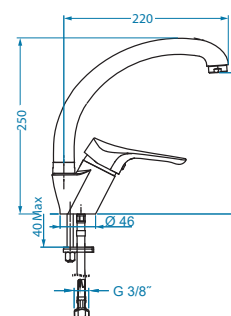

Arc 40 - P

1015662 CHR

1056801 CHR ⚡

Slim

1095001 CHR

Billy - S

1098727 CHR

Diana

1104099 CHR