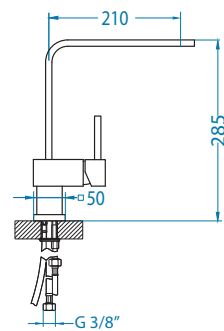

1104096- CHR

Laguna Monarch

1099125 - gold

1122125- copper

1088537- anthrazite

1103820- bronze

Slim Monarch

1095004 - gold