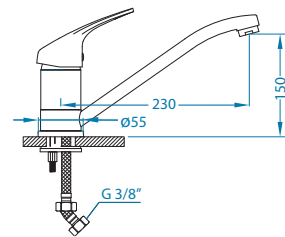

1095005 - copper

1095003 - anthrazite

1103822 - bronze

KM 10

AM 20 - PS

AM 30

AM 40 - PS

AM 50