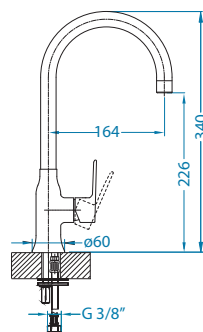

Laguna Monarch

Slim Monarch