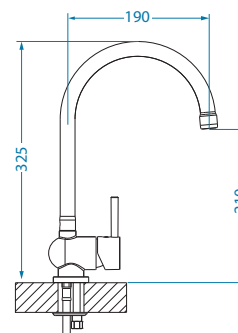

AM 50

AM 60 - P

AM 80

AM 90 - P